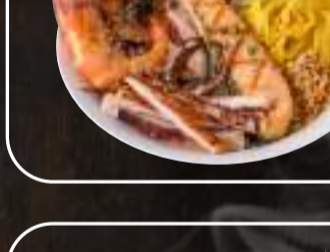

18 DoDee M79
is Tom Yum Noodle with Giant Pork Ball
M79
คือ ต้มยำใส่ลูกชิ้นหมูยักษ์
\$9.5 / Jumbo \$18

19 DoDee YenTaFo
is Pink Tom Yum Noodle with Mixed Seafood
เย็นตาโฟ
คือ ต้มยำเย็นตาโฟ
Jumbo \$18

20 DoDee Duo
Dried Egg Noodle with BBQ Pork, Homemade Wonton & DoDee Variety
คูตี้สองใจ
คือ คูตี้ที่มีเกี่ยวแห้ง กับ คูตี้ลุยแหลก
\$17

21 Keawza
is Tom Yum Wonton Soup no Noodle
เกี่ยวซ่า
คือ เกี่ยวหมู น้ำต้มยำ
\$8.5 / Jumbo \$16

22 DoDee Mee-Keaw
is Egg Noodle with Homemade Wonton & BBQ Pork
คูตี้ หมี่เกี่ยว
คือ บะหมี่เกี่ยวกับหมูแดง
\$8.5 / Jumbo \$16

23 DoDee Mussel
is Tom Yum Noodle with Grilled Mussels
คูตี้ มีทอย
คือ ต้มยำทอย
\$9.5 / Jumbo \$18

24 DoDee Salmon
is Tom Yum Noodle with Grilled Salmon
คูตี้ แซลมอน
คือ ต้มยำแซลมอน
\$10.5 / Jumbo \$20.5